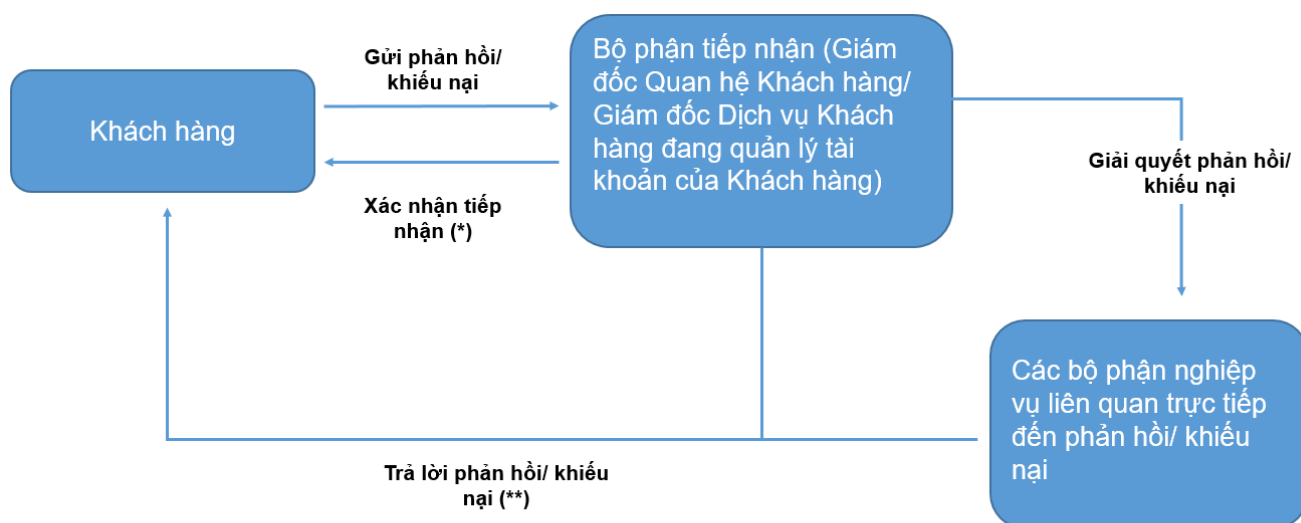

## QUY TRÌNH GIẢI QUYẾT KHIẾU NẠI/ ĐÓNG GÓP Ý KIẾN DÀNH CHO KHÁCH HÀNG DOANH NGHIỆP

(\*): trong vòng 2 ngày làm việc

(\*\*): trong vòng 5 ngày làm việc. Đối với những vấn đề phức tạp cần nhiều thời gian để xử lý, chúng tôi sẽ thông báo để Quý khách được biết.